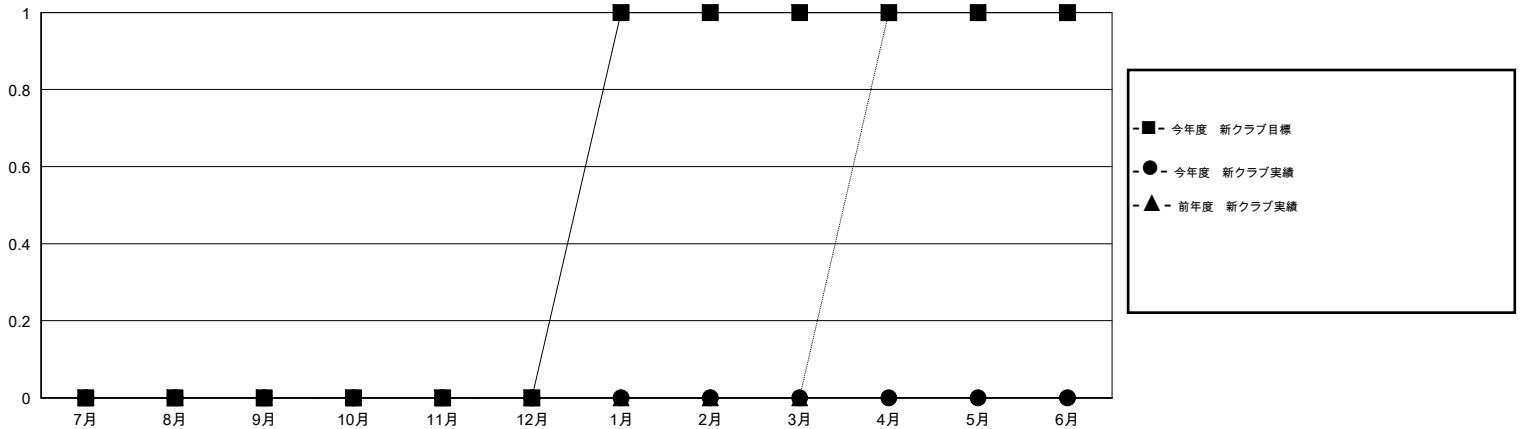

MONTHLY MEMBERSHIP PROGRESS REPORT

District 335 D

Results as of: 10/31/2016

GMT: Masayoshi Maruyama

地域 JAPAN

GMT会則地域 5-Jap

クラブ					名				
結果: 2016-2017					結果: 2016-2017				
四半期	新クラブ目標	新クラブ	解散クラブ	純増/減	四半期	新会員目標	チャーターメン バー/新会員	退会者	純増/減
7月/8月/9月	0	0	0	0	7月/8月/9月	75	26	25	1
10月/11月/12月	0	0	0	0	10月/11月/12月	50	7	5	2
1月/2月/3月	1	0	0	0	1月/2月/3月	50	0	0	0
4月/5月/6月	0	0	0	0	4月/5月/6月	-10	0	0	0

新クラブ目標及び実績累計