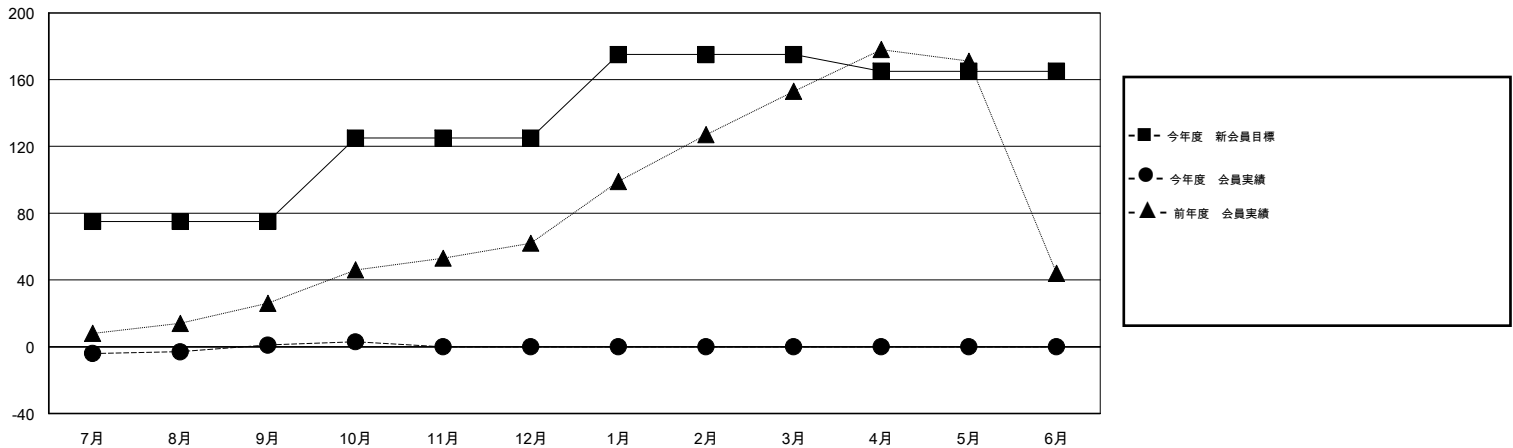

MONTHLY MEMBERSHIP PROGRESS REPORT

District 335 D

Results as of: 10/31/2016

GMT: Masayoshi Maruyama

地域 JAPAN

GMT会則地域 5-Jap

クラブ					名				
結果: 2016-2017					結果: 2016-2017				
四半期	新クラブ目標	新クラブ	解散クラブ	純増/減	四半期	新会員目標	チャーターメン バー/新会員	退会者	純増/減
7月/8月/9月	0	0	0	0	7月/8月/9月	75	26	25	1
10月/11月/12月	0	0	0	0	10月/11月/12月	50	7	5	2
1月/2月/3月	1	0	0	0	1月/2月/3月	50	0	0	0
4月/5月/6月	0	0	0	0	4月/5月/6月	-10	0	0	0

新クラブ目標及び実績累計

会員目標及び実績累計

解散クラブ: 0	19 CLUBS OF 64 一名以上の新会員を登録	男女別
退会者		男性 1,581 (77.20%)
物故会員 3		女性 467 (22.80%)
クラブ解散 0	健康診断データはこちら	家族会員 588
その他 27		世帯主 263
合計 30		世帯主以外 325